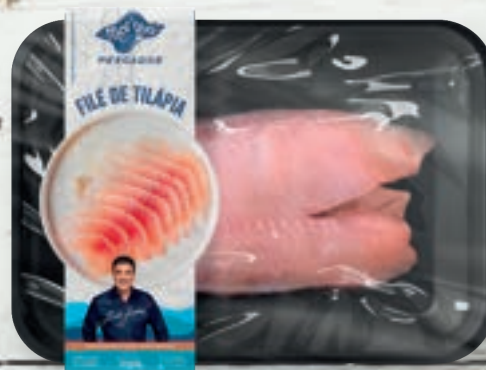

Filé Assado

PRODUTOS BRASILEIROS

200g

100% TILÁPIA

Linha ATM

Peixe Resfriado Filé de Salmão em Ped. C/Pele		
CÓD.	PESO	CAIXA
PA000535	300 G	6 unidades

Peixe Resfriado Filé De Tilápia Sem Pele		
CÓD.	PESO	CAIXA
PA000536	300 G	6 unidades

Peixe Resfriado Lombo de Atum em Ped. S/Pele		
CÓD.	PESO	CAIXA
Consultar	Consultar	6 unidades

Resfriados

DESCRIÇÃO DO PRODUTO

- Salmão Eviscerado Inteiro Fresco
- Filé de Salmão Resfriado com Pele ou sem pele
- Tambaqui Eviscerado Inteiro Fresco
- Pintado Eviscerado Inteiro Fresco
- Filé de Tilápia Resfriado